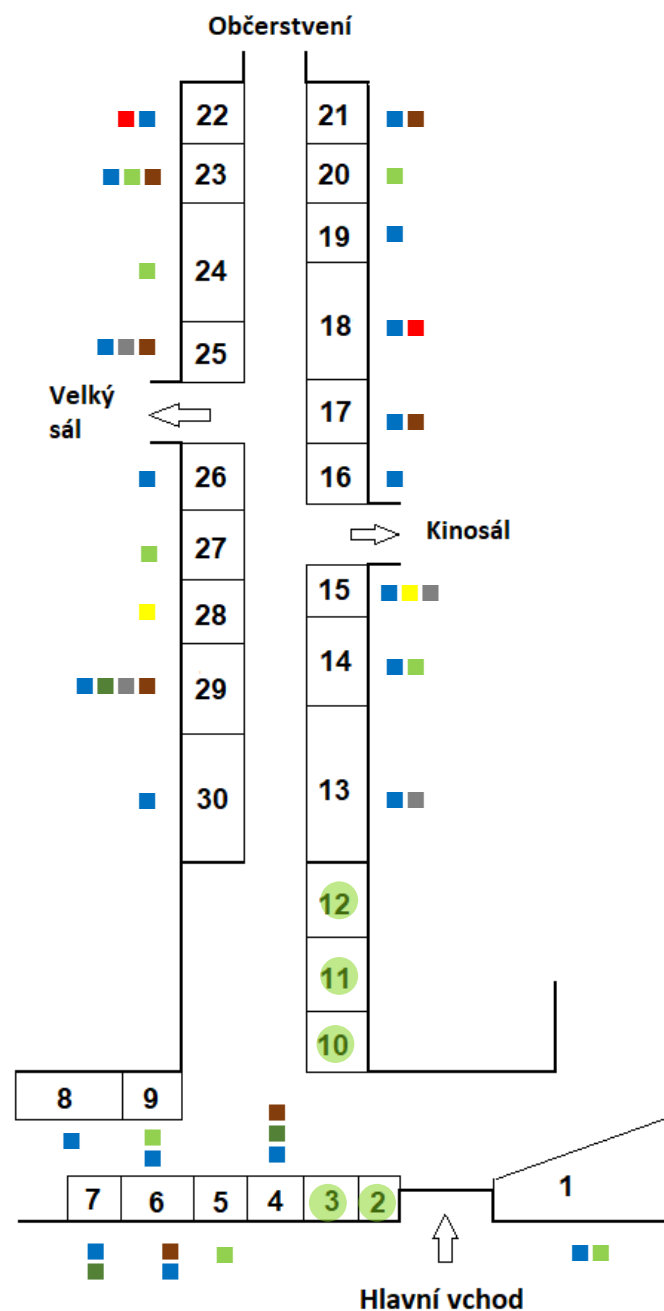

PREZENTACE STŘEDNÍCH ŠKOL A ZAMĚSTNAVATELŮ

Rychnov nad Kněžnou

4. – 5. 10. 2024

- 1) Střední průmyslová škola chemická, Pardubice ■■■, spsch.cz
- 2) **KRAJSKÁ HOSPODÁŘSKÁ KOMORA KHK – pořadatel**, komora-khk.cz
- 3) **INGTOP METAL, s.r.o., Týniště nad Orlicí**, ingtop-metal.eu
- 4) Střední škola řemesel a Základní škola, Hořice ■■■■, ouhorice.cz
- 5) Bezpečnostně právní akademie, s.r.o., střední škola, Malé Svatoňovice ■■■■
bpa-svatonovice.cz
- 6) Střední odborná škola a Střední odborné učiliště, Lanškroun ■■■■, splan.cz
- 7) Střední škola zemědělská a veterinární, Lanškroun ■■■■, szes-la.cz
- 8) DELTA-Střední škola informatiky a ekonomie, s.r.o., Pardubice ■■■■
delta-skola.cz
- 9) Obch. akademie a Střední odborná škola cestovního ruchu, Choceň ■■■■
oa-chocen.cz
- 10) **SIMOLDES PLASTICOS CZECH s.r.o., Rychnov nad Kněžnou**, simoldes.com
- 11) Jitka Bartošová OKO, Skuhrov nad Bělou, oko-centrum.cz
- 12) **ÚŘAD PRÁCE České republiky, pracoviště Rychnov nad Kněžnou**, uradprace.cz
- 13) Střední průmyslová škola Otty Wichterleho, p.o., Hronov ■■■■, spsow.cz
- 14) OA, Střední pedagogická škola, VOŠ a JŠ, s.r.o., Hradec Králové ■■■■
soavoshk.cz/
- 15) Gymnázium a grafická střední odborná škola, Přelouč ■■■■, gygr.cz
- 16) Vyšší odbor. škola pedagogická a Střední pedagogická škola, Litomyšl ■■■■
vospspgs.cz
- 17) Střední škola vizuální tvorby, s.r.o., Hradec Králové ■■■■, vizualskola.cz
- 18) Střední průmyslová škola, Odborná škola a ZŠ, Nové Město n. M. ■■■■
sps.skolynome.cz
- 19) Střední škola automobilní, Holice ■■■■, spsauto.cz
- 20) ACADEMIA MERCURII soukromá střední škola, s.r.o., Náchod ■■■■, amnachod.cz
- 21) Střední odborné učiliště plynárenské, Pardubice ■■■■, soupleyn.cz
- 22) Střední škola hotelnictví, řemesel a gastronomie, Trutnov, p.o. ■■■■, horegas.cz
- 23) SPŠ stavební a Obchodní akademie arch. Jana Letzela, Náchod, p.o. ■■■■
soanachod.cz
- 24) Obchodní akademie T.G.Masaryka, Kostelec n. O. ■■■■, oakostelec.cz
- 25) Střední uměleckoprům. šk. hud. nástroj.a nábytku, Hradec Králové ■■■■, hnn.cz
- 26) Střední průmyslová škola elektrotechniky a inf. technologií, Dobruška ■■■■
spselitdobruska.cz
- 27) TRIVIS - Střední škola veřejnoprávní, Třebachovice p. O., s.r.o. ■■■■, trivistreb.cz
- 28) Gymnázium, Dobruška ■■■■, gympldka.cz
- 29) Střední škola řemeslná, Jaroměř ■■■■, ssrjaromer.cz
- 30) Střední škola automobilní, Ústí nad Orlicí ■■■■, skola-auto.cz