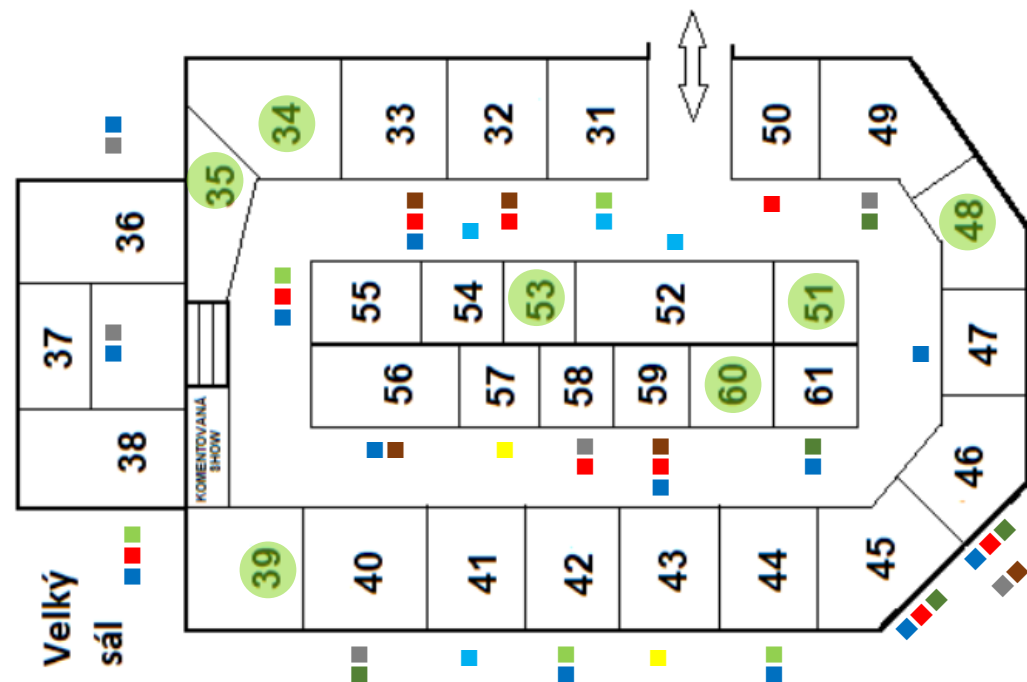

31) Vyšší odborná šk. zdravotnická, SZŠ a Obchodní akademie, Trutnov szstrutnov.cz
32) Střední škola gastronomie a služeb, Nová Paka ssgs.cz
33) Vyšší odborná škola a Střední průmyslová škola, Rychnov n. Kn. vosrk.cz
34) ŠKODA AUTO a.s., závod Kvasiny, Mladá Boleslav, skoda-auto.cz
35) Zaměstnanecká pojišťovna Škoda, MI. Boleslav, Pobočka Rychnov n. K zpskoda.cz
36) Střední škola uměleckoprůmyslová, Ústí nad Orlicí ssup.cz
37) Střední škola a VOŠ aplikované kybernetiky s.r.o., Hradec Králové ssakhk.cz
38) Střední průmyslová šk. a Střední odborná šk., Dvůr Král. n. L., p.o. sposdk.cz
39) ALPHA Vehicle Security Solutions Czech s.r.o., Týniště nad Orlicí, kk-alpha.cz
40) Střední škola zahradnická, Kopidlno zahradnicka-skola-kopidlno.cz
41) Vyšší odb. škola a střední škola zdravotnická a sociální, Ústí n. O. szsuo.cz
42) Střední škola a základní škola, Žamberk oupszamberk.cz
43) Gymnázium F. M. Pelcla, Rychnov nad Kněžnou grk.cz
44) Obchodní akademie, SOŠ a Jazyková škola, Hradec Králové oahk.cz
45) Střední škola technická a řemeslná, Nový Bydžov sstrnb.cz
46) Odborné učiliště, Chroustovice chroustovice.cz
47) Střední škola - Podorlické vzdělávací centrum, Dobruška sspvc.cz
48) BEDNAR FMT s.r.o., Praha, bednar.com
49) Střední škola zahradnická a technická, Litomyšl szat.cz
50) Hotelová škola, Hradec Králové, s.r.o. hotelovka.cz
51) SV METAL spol. s r.o., Divec, svmetal.cz
52) VOŠ zdravotnická a Střední zdravotnická škola, Hradec Králové zshk.cz
53) Zdravotnický holding Královéhradeckého kraje a.s., Hradec Králové, zhkhk.cz
54) Střední zdravotnická škola Náchod - Evangelická akademie, Náchod zdravkanachod.cz
55) Labská stř. odborná šk. a Střední odborné učiliště, Pardubice, s.r.o. labskaskola.cz
56) Průmyslová střední škola, Letohrad pssletohrad.cz
57) Střední škola Sion High School, Hradec Králové sion.cz
58) Střední škola služeb, obchodu a gastronomie, Hradec Králové sssoghk.cz
59) Střední škola gastronomická a technická, Žamberk skola-zamberk.cz
60) Bühler CZ s.r.o., Žamberk, buhlercz.cz
61) Střední odborné učiliště opravárenské, Králíky souokraliky.cz

Rozdělení podle oborů:

1. 1 firmy
2. průmyslové a odborné školy
   - gymnázia
   - zdravotnické a veterinární
   - gastronomie, hotelnictví, služby
   - obchodní akademie a veřejnosprávní
   - zemědělské
   - umělecké
   - stavební